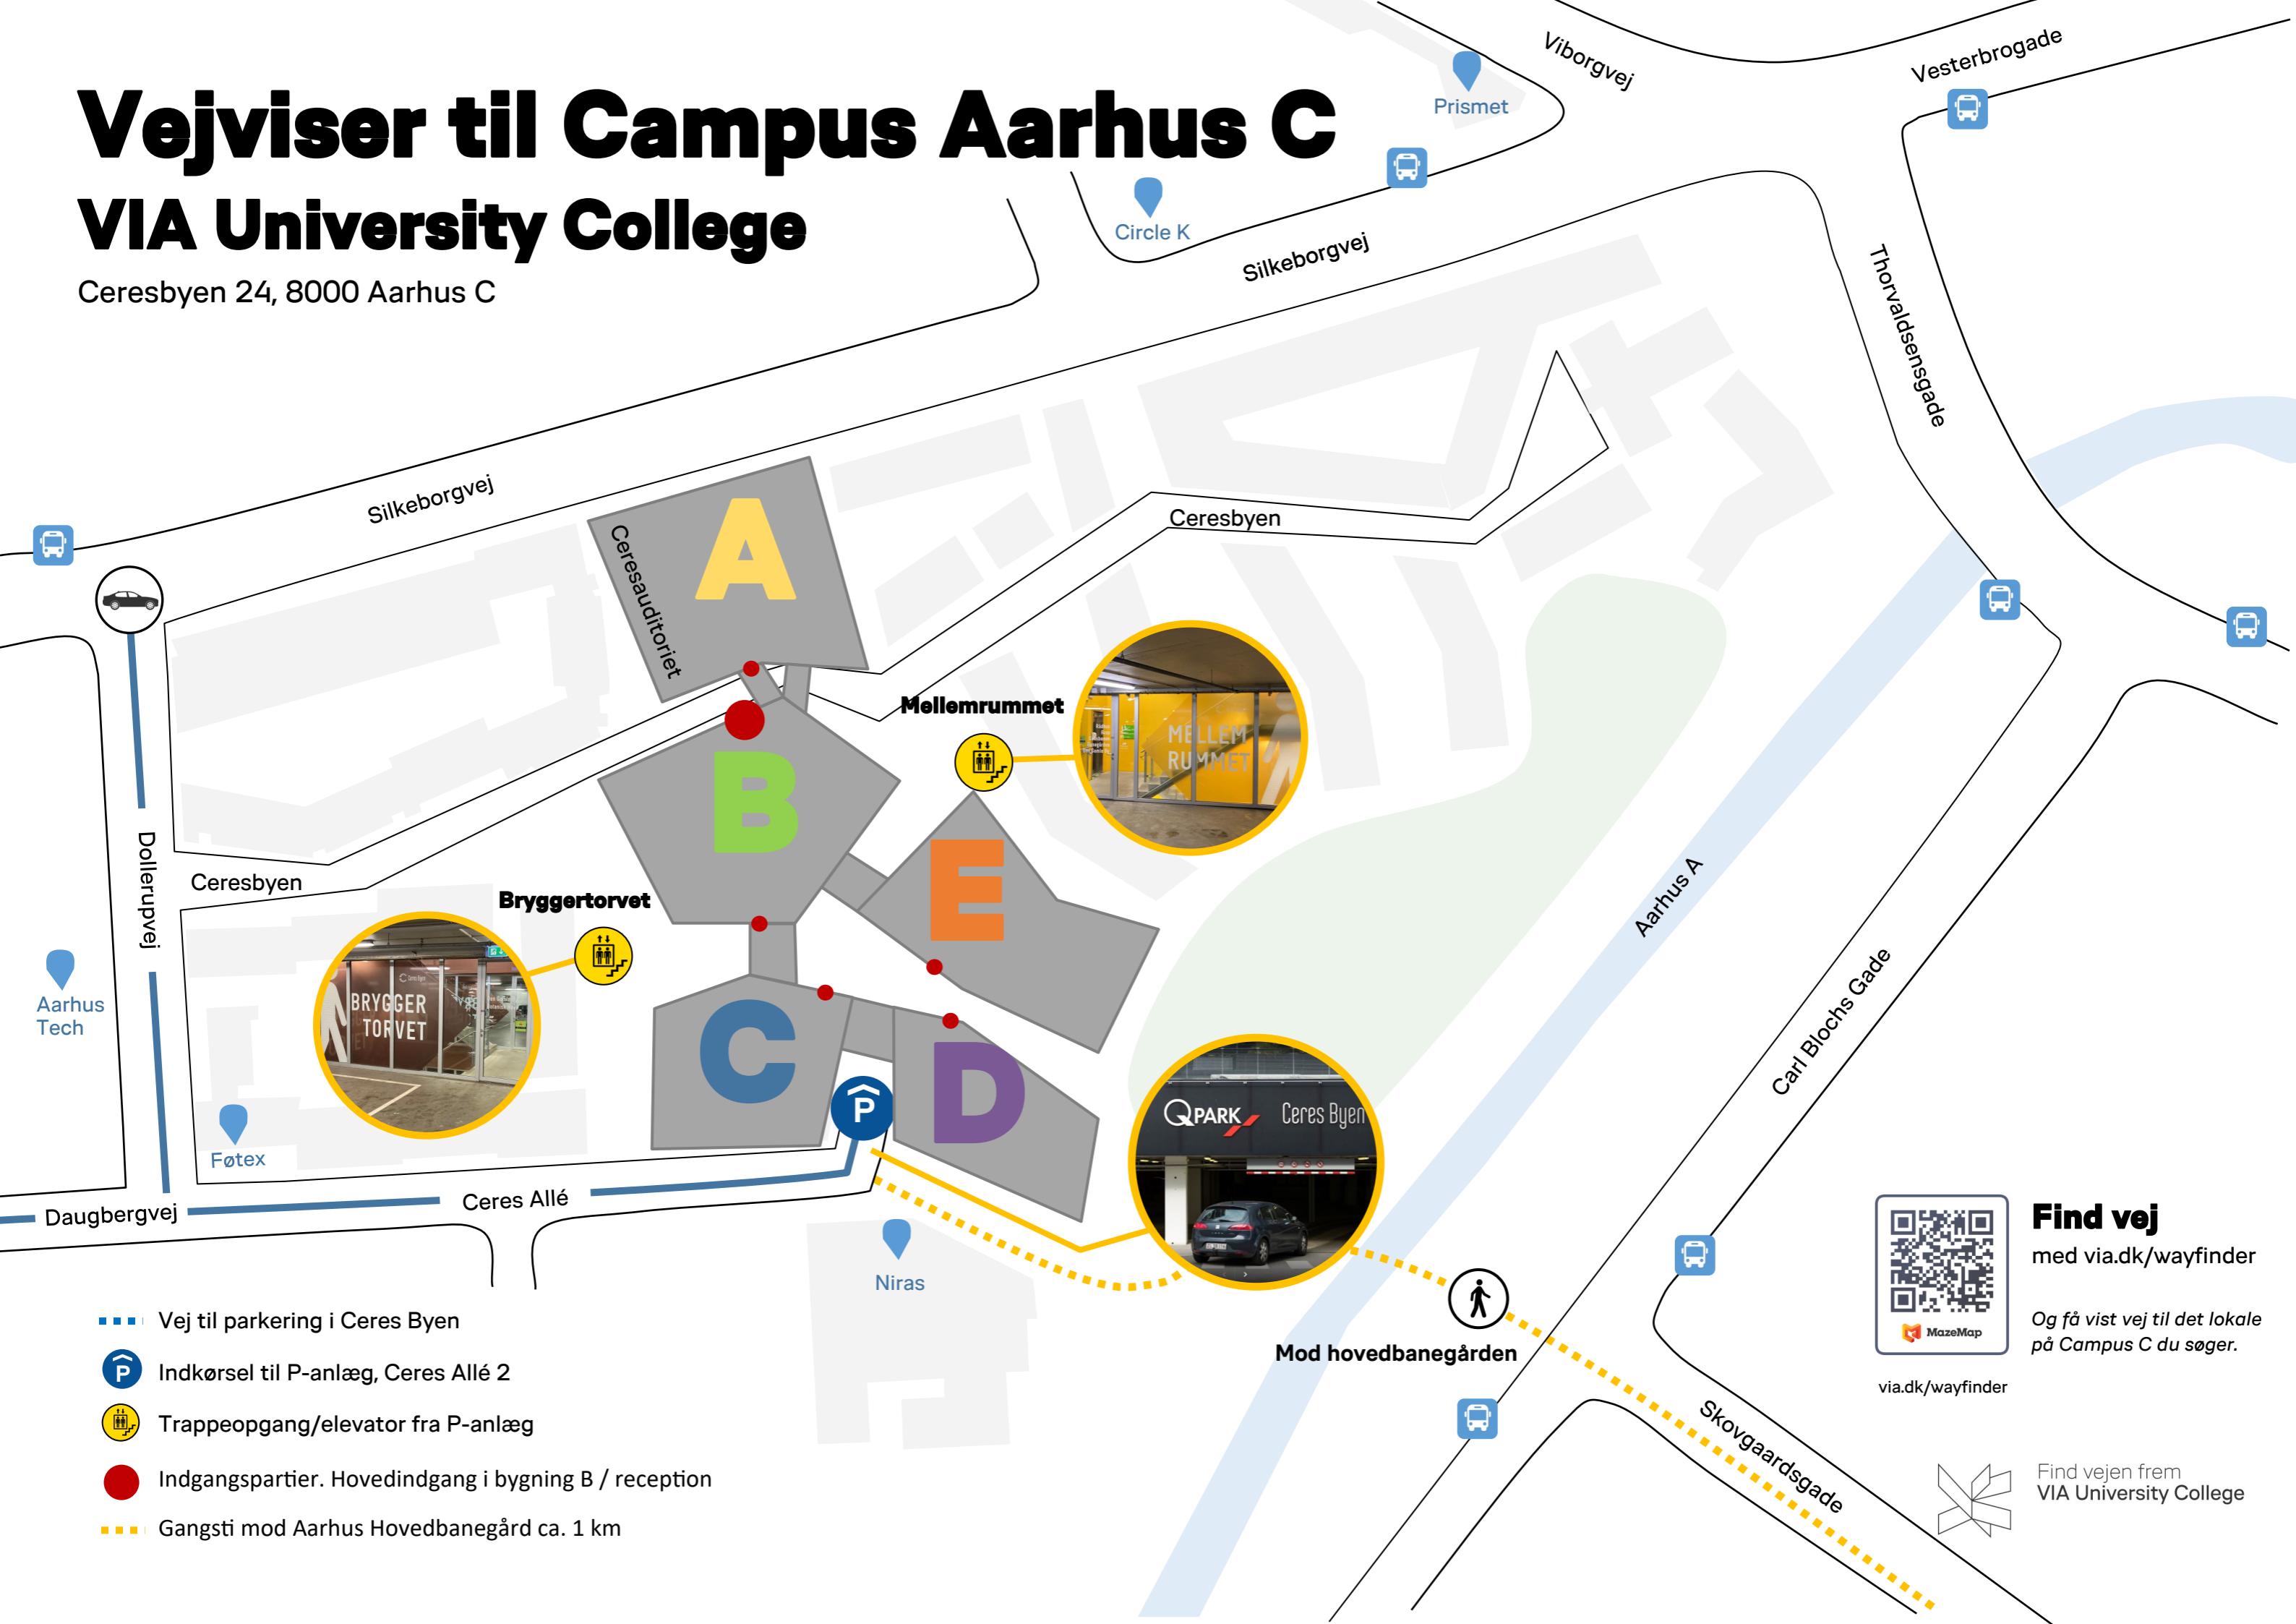

# Vejviser til Campus Aarhus C

## VIA University College

Ceresbyen 24, 8000 Aarhus C

- Vej til parkering i Ceres Byen
- Indkørsel til P-anlæg, Ceres Allé 2
- Trappeopgang/elevator fra P-anlæg
- Indgangspartier. Hovedindgang i bygning B / reception
- Gangsti mod Aarhus Hovedbanegård ca. 1 km

via.dk/wayfinder

**Find vej**  
med [via.dk/wayfinder](https://via.dk/wayfinder)

Og få vist vej til det lokale på Campus C du søger.

Find vejen frem  
VIA University College

## Campus Aarhus C

Ceresbyen 24, 8000 Aarhus C

- P-Zone **Bryggertorvet**
- P-Zone **Mellemrummet**
- P-Zone **Parkpladsen**
- P-Zone **Cerespladsen**

- Vej til parkering i Ceres Byen
- Indkørsel til P-anlæg på P1, Ceres Allé 2
- Trappeopgang/elevator fra P-anlæg
- Cykelparkering på P1 Bryggertorvet